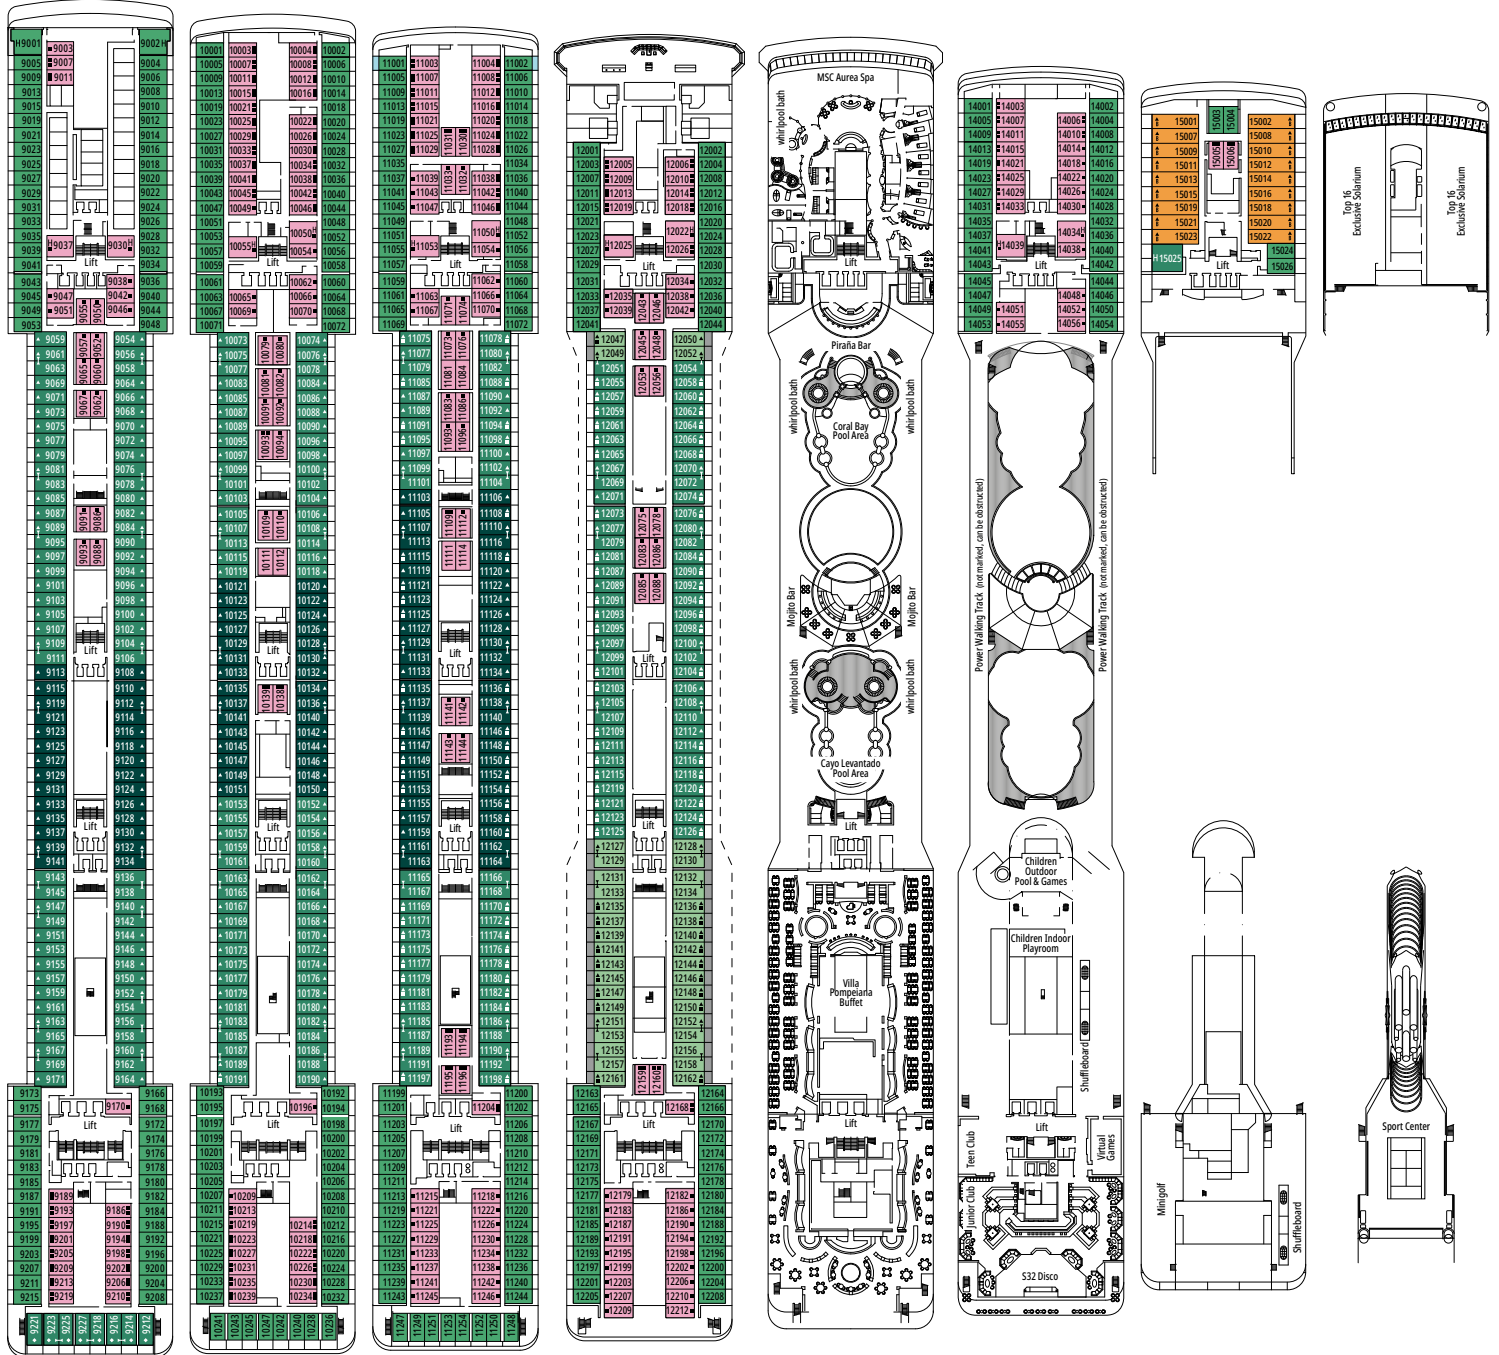

- Das Schiff verfügt über Kabinen, die aus zwei oder drei miteinander verbundenen Kabinen bestehen.
- Alle Kabinen verfügen über ein Doppelbett, das bei Bedarf in zwei Einzelbetten umgewandelt werden kann. Ausgenommen sind Kabinen für Gäste mit eingeschränkter Mobilität (H), außer Kabine 15025.
- 3. Bett verfügbar in allen Kategorien, außer in BR1 und BR2
- 4. Bett verfügbar in allen Kategorien, außer in BR1, BR2 und SL1

LEGENDE

▲	Sofabett
◆	Doppel-Sofabett
■	3. Bett zum Herunterklappen
■ ■	3. und 4. Bett zum Herunterklappen
↔	Kabine mit Verbindungstür
H	Kabine für Gäste mit eingeschränkter Mobilität
B	Kabine mit einer Badewanne
○	Kabine mit teilweiser Sichtseinschränkung
■	Balkon mit seitlichem Blick

Alle Angaben können je nach Saison und Destination variieren und müssen bei Buchung rückbestätigt werden.

DECK 4
BOCCACCIO

DECK 5
PETRARCA

DECK 6
DANTE

DECK 7
MANZONI

DECK 8
TASSO

MOJITO BAR

CORAL BAY

DECK 9 UNGARETTI

DECK 10 CARDUCCI

DECK 11 D'ANNUNZIO

DECK 12 LEOPARDI

DECK 13 FOSCOLO

DECK 14 PASCOLI

DECK 15 ALFIERI

DECK 16 SPORT