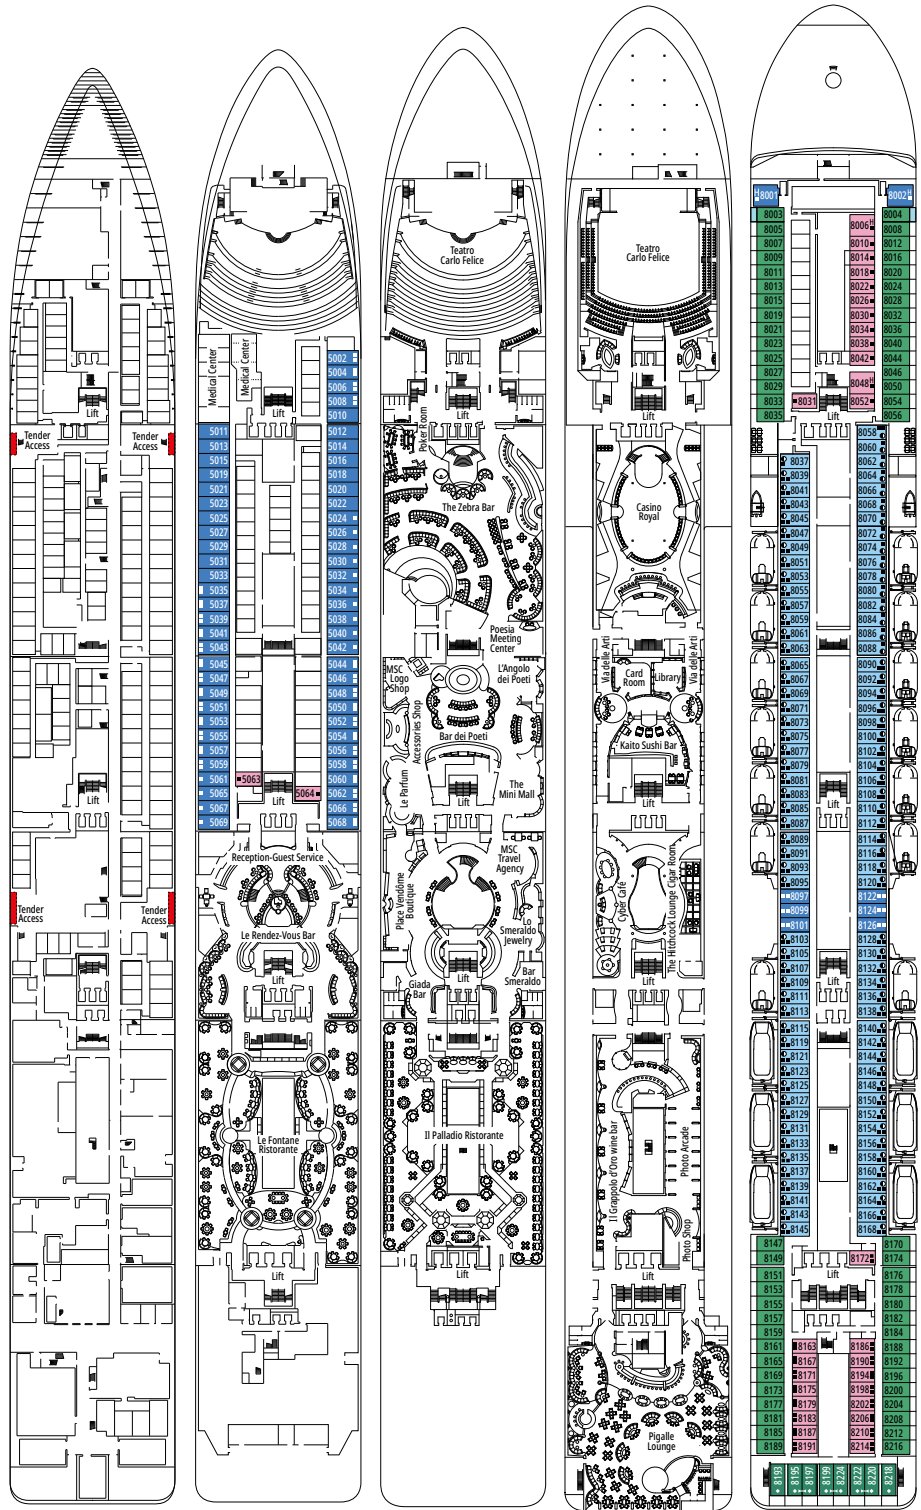

DECKPLÄNE & KABINEN

1.275 KABINEN
3.223 GÄSTE

BAR DEI POETI

KABINENKATEGORIEN		
Premium Suite Aurea	SL1	15
Deluxe Balkonkabine Aurea	BA	9-11
Premium Balkonkabine	BL2	10-15
Premium Balkonkabine	BL1	8-9
Deluxe Balkonkabine	BR2	10-15
Deluxe Balkonkabine	BR1	8-9
Deluxe Balkonkabine mit teilweiser Sichtseinschränkung	BP	12
Deluxe Kabine mit Meerblick	OR2	8
Deluxe Kabine mit Meerblick	OR1	5
Deluxe Kabine mit Meerblick und teilweiser Sichtseinschränkung	OO	8
Deluxe Innenkabine	IR2	12-15
Deluxe Innenkabine	IR1	5-11

- Das Schiff verfügt über Kabinen, die aus zwei oder drei miteinander verbundenen Kabinen bestehen.
- Alle Kabinen verfügen über ein Doppelbett, das bei Bedarf in zwei Einzelbetten umgewandelt werden kann. Ausgenommen sind Kabinen für Gäste mit eingeschränkter Mobilität (H), außer Kabine 15025.
- 3. Bett verfügbar in allen Kategorien, außer in BR1 und BR2
- 4. Bett verfügbar in allen Kategorien, außer in BR1, BR2 und SL1

LEGENDE

▲	Sofabett
◆	Doppel-Sofabett
■	3. Bett zum Herunterklappen
■ ■	3. und 4. Bett zum Herunterklappen
↔	Kabine mit Verbindungstür
H	Kabine für Gäste mit eingeschränkter Mobilität
B	Kabine mit einer Badewanne
○	Kabine mit teilweiser Sichtseinschränkung
■	Balkon mit seitlichem Blick

Alle Angaben können je nach Saison und Destination variieren und müssen bei Buchung rückbestätigt werden.

DECK 4
BOCCACCIO

DECK 5
PETRARCA

DECK 6
DANTE

DECK 7
MANZONI

DECK 8
TASSO

MOJITO BAR

CORAL BAY