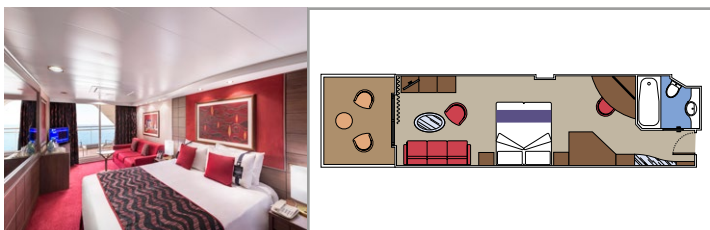

AUREA SUITEN

KABINENAUSSTATTUNG

- Sitzecke mit Sofa
- Großer Kleiderschrank
- Bequemes Doppelbett, das in zwei Einzelbetten umgewandelt werden kann (auf Anfrage)
- Badezimmer mit Badewanne, Föhn
- Interaktives TV, Telefon, Safe, Minibar, Klimaanlage
- WLAN (gegen Gebühr)

PREMIUM SUITE AUREA

SL1

≈26 ≈4 15 3

Die Abbildungen sind nur repräsentativ. Größe, Aufteilung und Ausstattung können innerhalb derselben Kabinenkategorie variieren.

Kabinengröße (m²)

Balkongröße (m²)

Lage

Kapazität