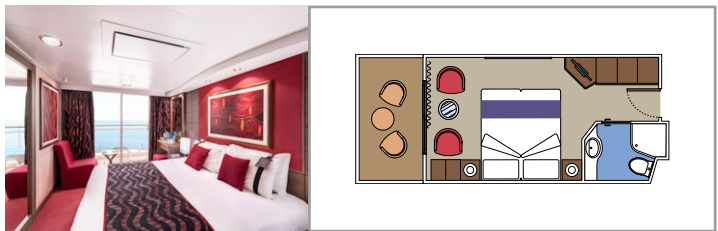

DELUXE BALKONKABINE

BR2

≈15
≈5
10-15
2

› Mittlere Decks