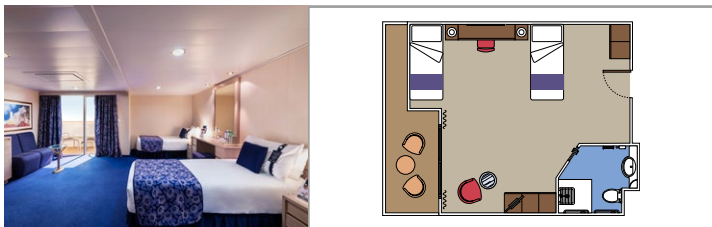

AUREA SUITEN

KABINENAUSSTATTUNG

- Sitzecke mit Sofa
- Großer Kleiderschrank
- Bequemes Doppelbett, das in zwei Einzelbetten umgewandelt werden kann (auf Anfrage)
- Badezimmer mit Badewanne, Föhn
- Interaktives TV, Telefon, Safe, Minibar, Klimaanlage
- WLAN (gegen Gebühr)

 Lage

 Kapazität

BALKONKABINEN

KABINENAUSSTATTUNG

Sitzecke mit Sofa

Bequemes Doppelbett, das in zwei Einzelbetten umgewandelt werden kann (auf Anfrage)*

Badezimmer mit Dusche, Föhn

Interaktives TV, Telefon, Safe, Minibar, Klimaanlage

Kabinengröße (m²)

Balkongröße (m²)

Lage

Kapazität

INNENKABINEN

KABINENAUSSTATTUNG

Bequemes Doppelbett, das in zwei Einzelbetten umgewandelt werden kann (auf Anfrage)*

Badezimmer mit Dusche, Föhn

Kabinengröße (m²)

Balkongröße (m²)

Lage

Kapazität

KABINEN FÜR GÄSTE MIT EINGESCHRÄNKTER MOBILITÄT

BALKONKABINE FÜR GÄSTE MIT EINGESCHRÄNKTER MOBILITÄT

BALKONKABINEN

Verfügbar für: