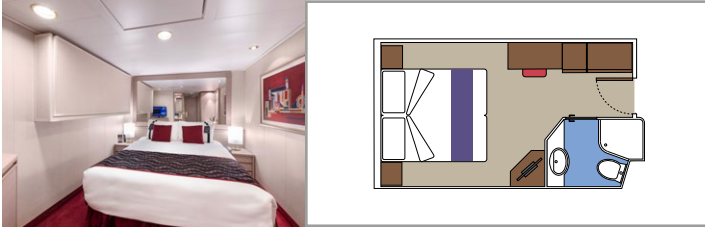

INNENKABINEN

KABINENAUSSTATTUNG

Bequemes Doppelbett, das in zwei Einzelbetten umgewandelt werden kann (auf Anfrage)*

Badezimmer mit Dusche, Föhn

Interaktives TV, Telefon, Safe, Minibar, Klimaanlage

WLAN (gegen Gebühr)

*Kabinen für Gäste mit eingeschränkter Mobilität verfügen über zwei Einzelbetten, die nicht zu einem Doppelbett umgestellt werden können.

DELUXE INNENKABINE

IR2

› Mittlere Decks