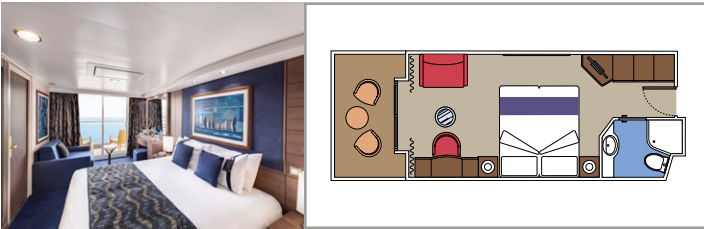

BALKONKABINEN

KABINENAUSSTATTUNG

Sitzecke mit Sofa

Bequemes Doppelbett, das in zwei Einzelbetten umgewandelt werden kann (auf Anfrage)*

Badezimmer mit Dusche, Föhn

Interaktives TV, Telefon, Safe, Minibar, Klimaanlage

WLAN (gegen Gebühr)

*Kabinen für Gäste mit eingeschränkter Mobilität verfügen über zwei Einzelbetten, die nicht zu einem Doppelbett umgestellt werden können, ausgenommen ist die Kabine 15025.

DELUXE BALKONKABINE AUREA

BA

≈18
≈5
9-11
4

› Beste Schiffslage