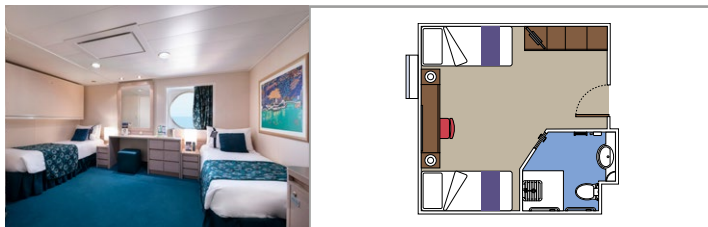

AUREA SUITEN

KABINENAUSSTATTUNG

- Sitzecke mit Sofa
- Großer Kleiderschrank
- Bequemes Doppelbett, das in zwei Einzelbetten umgewandelt werden kann (auf Anfrage)
- Badezimmer mit Badewanne, Föhn
- Interaktives TV, Telefon, Safe, Minibar, Klimaanlage
- WLAN (gegen Gebühr)

 Lage

 Kapazität

BALKONKABINEN

KABINENAUSSTATTUNG

Sitzecke mit Sofa

Bequemes Doppelbett, das in zwei Einzelbetten umgewandelt werden kann (auf Anfrage)*

Badezimmer mit Dusche, Föhn

Interaktives TV, Telefon, Safe, Minibar, Klimaanlage

Kabinengröße (m²)

Balkongröße (m²)

Lage

Kapazität

KABINEN FÜR GÄSTE MIT EINGESCHRÄNKTER MOBILITÄT

BALKONKABINE FÜR GÄSTE MIT EINGESCHRÄNKTER MOBILITÄT

BALKONKABINEN

Verfügbar für:

- › **Premium Balkonkabine (BL2)**
Kabinengröße ≈28m²; Balkongröße ≈7m²; mittleres Deck (Deck 15)
- › **Deluxe Balkonkabine (BR1)**
Kabinengröße ≈28m²; Balkongröße ≈5m²; mittleres Deck (Deck 9)

KABINEN MIT MEERBLICK