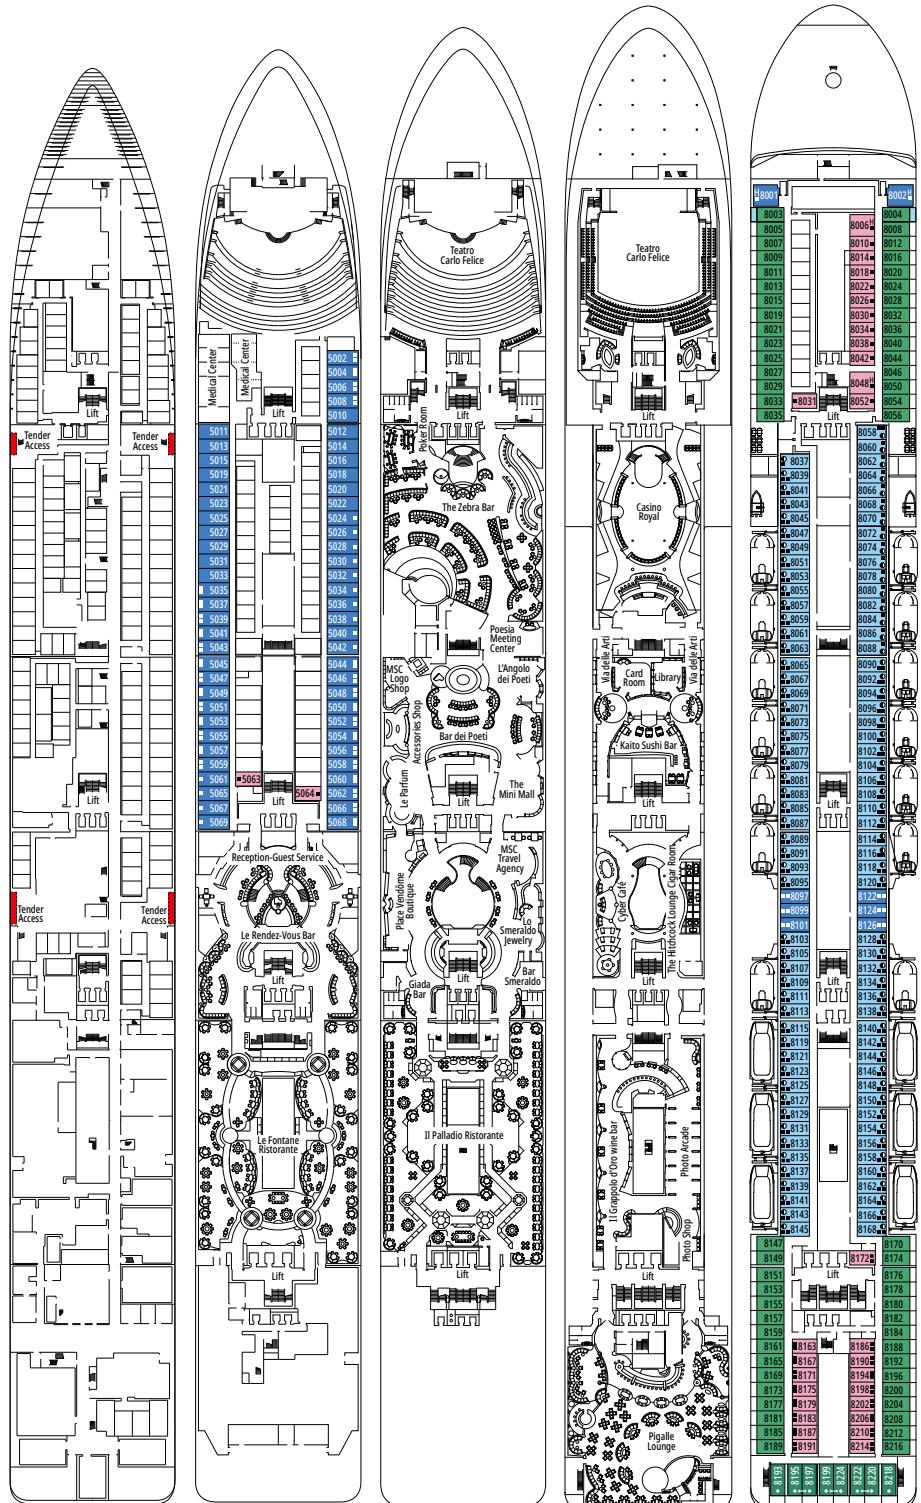

Alle Angaben können je nach Saison und Destination variieren und müssen bei Buchung rückbestätigt werden.