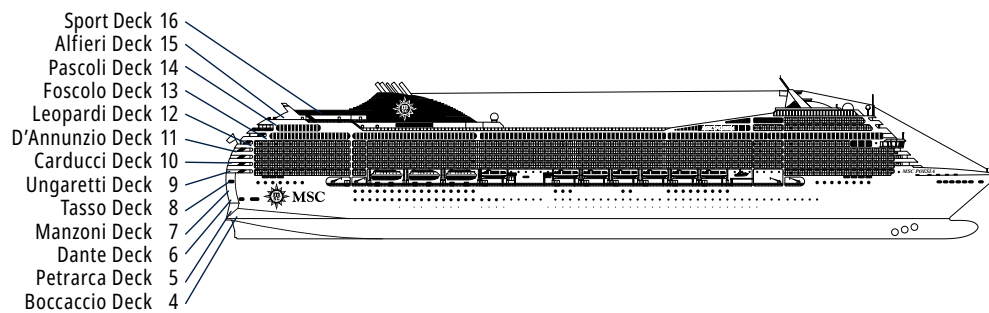

ZAHLEN, DATEN, FAKTEN

PIGALLE LOUNGE

TECHNISCHE MERKMALE DES SCHIFFES	
BRZ	92.627 Tonnen
LÄNGE/BREITE/HÖHE	293,80 m / 32,20 m / 59,64 m
DECKS	16, davon 13 für Gäste
AUFZÜGE	13
STROMSPANNUNG (IN DER KABINE)	110/220 Volt
HÖCHSTGESCHWINDIGKEIT	23 Knoten
STABILISATOREN	Stabilisierung durch 2 Flossen
PASSAGIERE	3.223
KABINEN	1.275, davon 17 für Gäste mit eingeschränkter Mobilität
CREWMITGLIEDER	Ca. 987
POOLS	3, davon 1 Pool für Kinder
WHIRLPOOLS	7