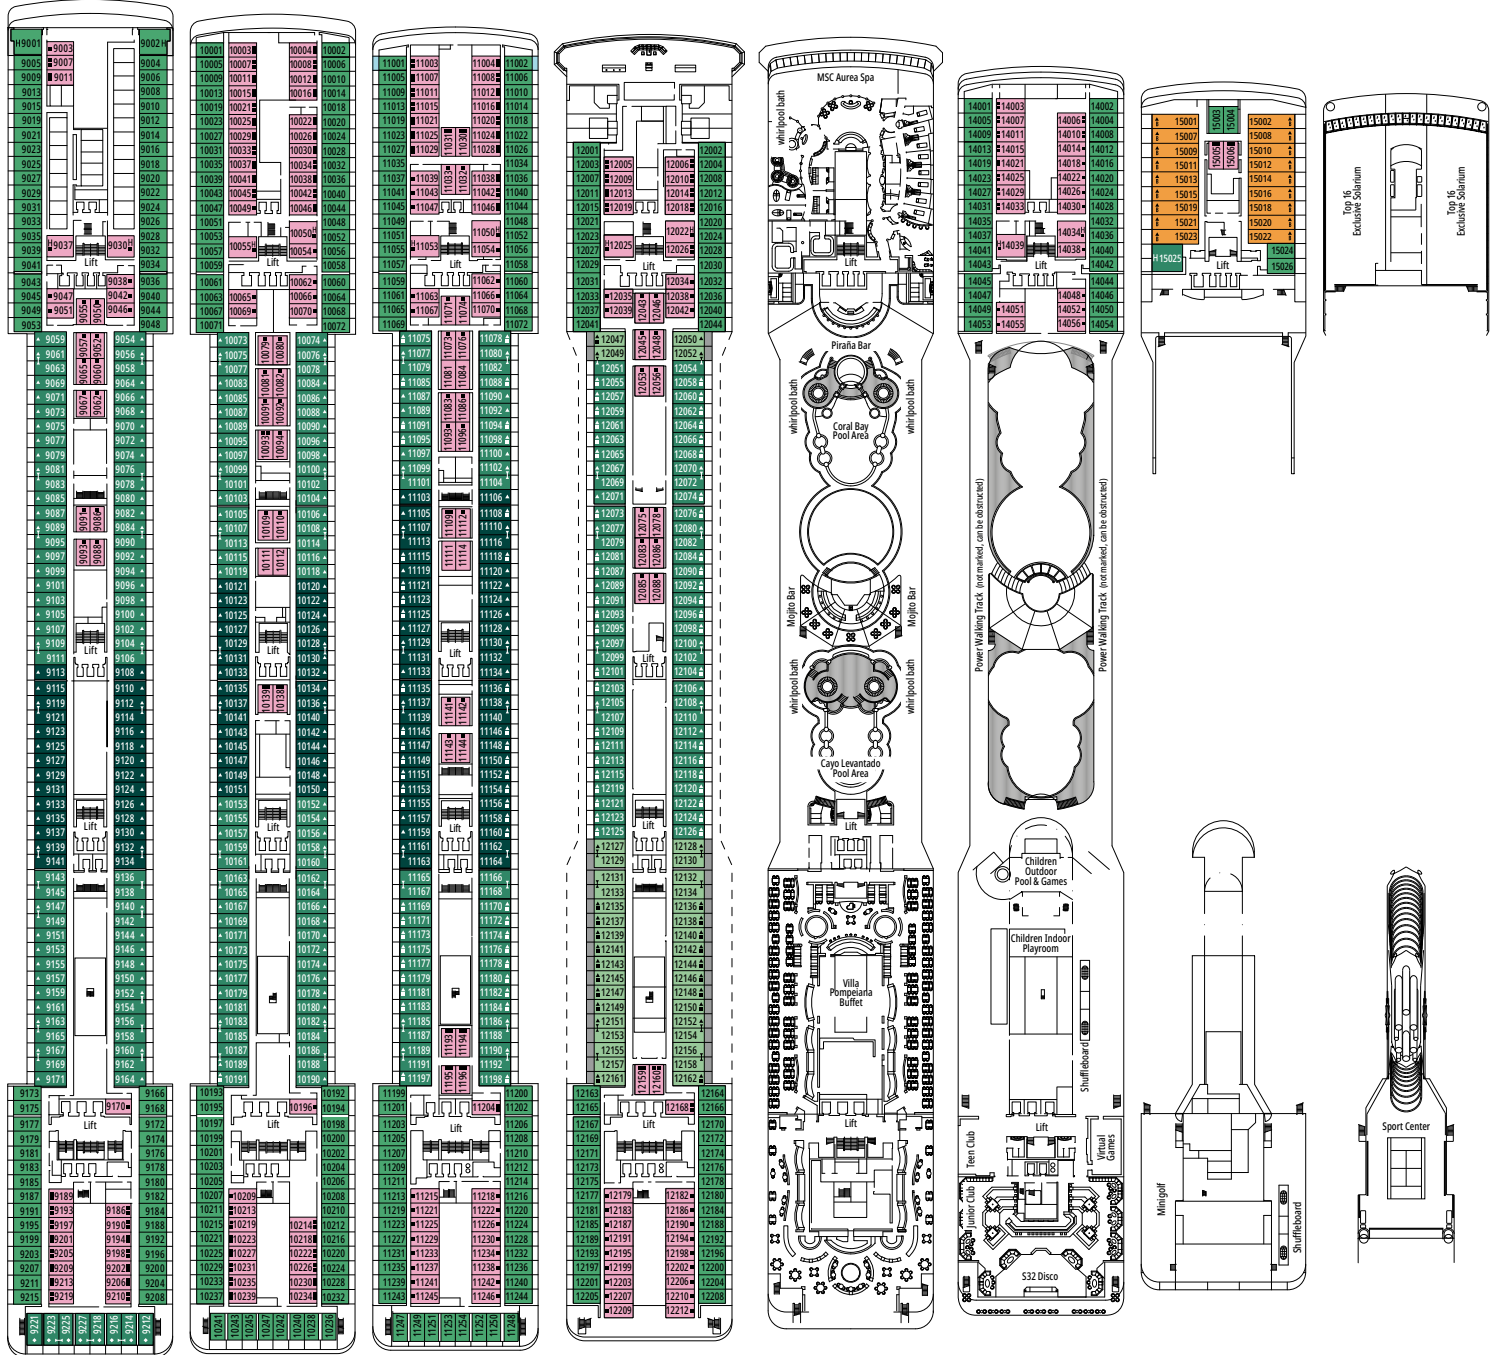

 Lage

 Kapazität

BALKONKABINEN

KABINENAUSSTATTUNG

Sitzecke mit Sofa

Bequemes Doppelbett, das in zwei Einzelbetten umgewandelt werden kann (auf Anfrage)*

Badezimmer mit Dusche, Föhn

Interaktives TV, Telefon, Safe, Minibar, Klimaanlage

Alle Angaben können je nach Saison und Destination variieren und müssen bei Buchung rückbestätigt werden.

DECK 4
BOCCACCIO

DECK 5
PETRARCA

DECK 6
DANTE

DECK 7
MANZONI

DECK 8
TASSO

MOJITO BAR

CORAL BAY

DECK 9 UNGARETTI

DECK 10 CARDUCCI

DECK 11 D'ANNUNZIO

DECK 12 LEOPARDI

DECK 13 FOSCOLO

DECK 14 PASCOLI

DECK 15 ALFIERI

DECK 16 SPORT