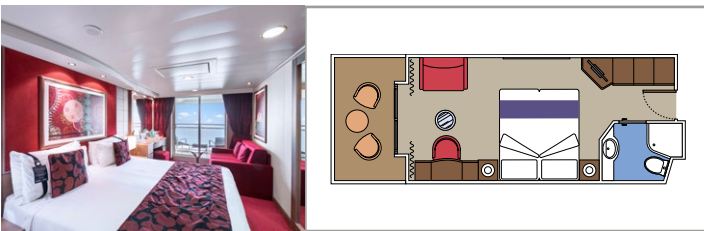

PREMIUM BALKONKABINE

BL1

≈18
≈5
8-9
4

› Untere Decks