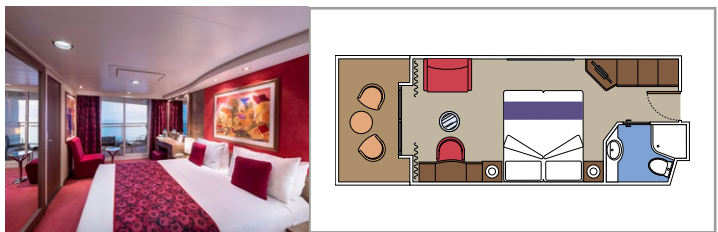

AUREA SUITEN

KABINENAUSSTATTUNG

- Sitzecke mit Sofa
- Großer Kleiderschrank
- Bequemes Doppelbett, das in zwei Einzelbetten umgewandelt werden kann (auf Anfrage)
- Badezimmer mit Badewanne, Föhn
- Interaktives TV, Telefon, Safe, Minibar, Klimaanlage
- WLAN (gegen Gebühr)

 Lage

 Kapazität

BALKONKABINEN

KABINENAUSSTATTUNG

Sitzecke mit Sofa

Bequemes Doppelbett, das in zwei Einzelbetten umgewandelt werden kann (auf Anfrage)*

Badezimmer mit Dusche, Föhn

Interaktives TV, Telefon, Safe, Minibar, Klimaanlage

BR1

 ≈15
  ≈5
  8-9
  2

› Untere Decks

DELUXE BALKONKABINE MIT TEILWEISER SICHTEINSCHRÄNKUNG

BP

 ≈18
  ≈5
  12
  4

Die Abbildungen sind nur repräsentativ. Größe, Aufteilung und Ausstattung können innerhalb derselben Kabinenkategorie variieren.

Bequemes Doppelbett, das in zwei Einzelbetten umgewandelt werden kann (auf Anfrage)*

Badezimmer mit Dusche, Föhn

Interaktives TV, Telefon, Safe, Minibar, Klimaanlage

WLAN (gegen Gebühr)

*Kabinen für Gäste mit eingeschränkter Mobilität verfügen über zwei Einzelbetten, die nicht zu einem Doppelbett umgestellt werden können.