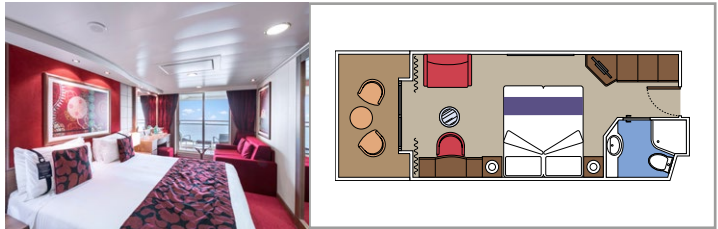

PREMIUM BALKONKABINE

BL2

≈18
≈5
10-15
4

› Mittlere Decks