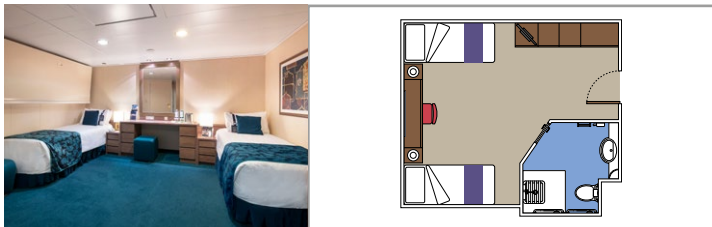

INNENKABINEN

Verfügbar für:

- › **Deluxe Innenkabine (IR2)**
  Kabinengröße ≈21m²; mittlere Decks (Deck 12-14)
- › **Deluxe Innenkabine (IR1)**
  Kabinengröße ≈21m²; untere Decks (Deck 8-11)

Kabinen für Gäste mit eingeschränkter Mobilität verfügen über zwei Einzelbetten, die nicht zu einem Doppelbett umgestellt werden können. Die Abbildungen sind nur repräsentativ. Größe, Aufteilung und Ausstattung können innerhalb derselben Kabinenkategorie variieren.

EINRICHTUNGEN FÜR GÄSTE MIT EINGESCHRÄNKTER MOBILITÄT

BREITE DER KABINENTÜR	82 cm
BREITE DER BADEZIMMERTÜR	91,50 cm
KABINENGRÖSSE	≈ 14 m² bis 23 m²
BADEZIMMERGRÖSSE	4 m²
DUSCHE MIT HERUNTERKLAPPBAREM SITZ	Ja
SITZHÖHE VOM BODEN AUS	45 cm
WC MIT HALTEGRIFFEN	Ja
ROLLSTÜHLE AN BORD	In begrenzter Anzahl verfügbar*
BARRIEREFREIHEIT AUF ALLEN DECKS/IN ALLEN ÖFFENTLICHEN BEREICHEN	Ja
ZUGANG ZU ALLEN RETTUNGSBOOTEN MIT DEM ROLLSTUHL	Nein**
AUFZÜGE MIT ANZEIGEN DER DECKS	Optisch, akustisch und in Blindenschrift
KREUZFAHRT FÜR SCHWER SEHBEBINDERTE/BLINDE GÄSTE	Nur mit einem Vollzeitbetreuer

* Nur für die Ein- und Ausschiffung sowie für Notfälle.

** Im Notfall ist speziell geschultes Personal unseren Gästen mit eingeschränkter Mobilität beim Besteigen der Rettungsboote behilflich.