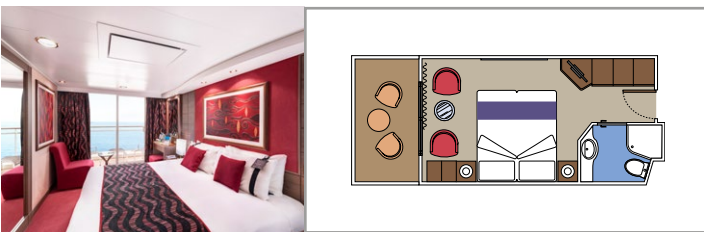

DELUXE BALKONKABINE

BR1

≈15
≈5
8-9
2

› Untere Decks