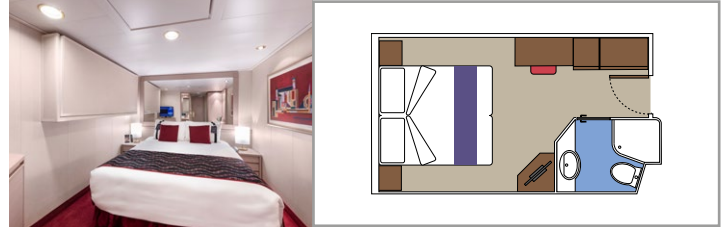

AUREA SUITEN

KABINENAUSSTATTUNG

- Sitzecke mit Sofa
- Großer Kleiderschrank
- Bequemes Doppelbett, das in zwei Einzelbetten umgewandelt werden kann (auf Anfrage)
- Badezimmer mit Badewanne, Föhn
- Interaktives TV, Telefon, Safe, Minibar, Klimaanlage
- WLAN (gegen Gebühr)

 Lage

 Kapazität

BALKONKABINEN

KABINENAUSSTATTUNG

Sitzecke mit Sofa

Bequemes Doppelbett, das in zwei Einzelbetten umgewandelt werden kann (auf Anfrage)*

Badezimmer mit Dusche, Föhn

Interaktives TV, Telefon, Safe, Minibar, Klimaanlage

Kabinengröße (m²)

Balkongröße (m²)

Lage

Kapazität

INNENKABINEN

KABINENAUSSTATTUNG

Bequemes Doppelbett, das in zwei Einzelbetten umgewandelt werden kann (auf Anfrage)*

Badezimmer mit Dusche, Föhn

DELUXE INNENKABINE

IR2

› Mittlere Decks

DELUXE INNENKABINE

IR1

› Untere Decks

Die Abbildungen sind nur repräsentativ. Größe, Aufteilung und Ausstattung können innerhalb derselben Kabinenkategorie variieren.